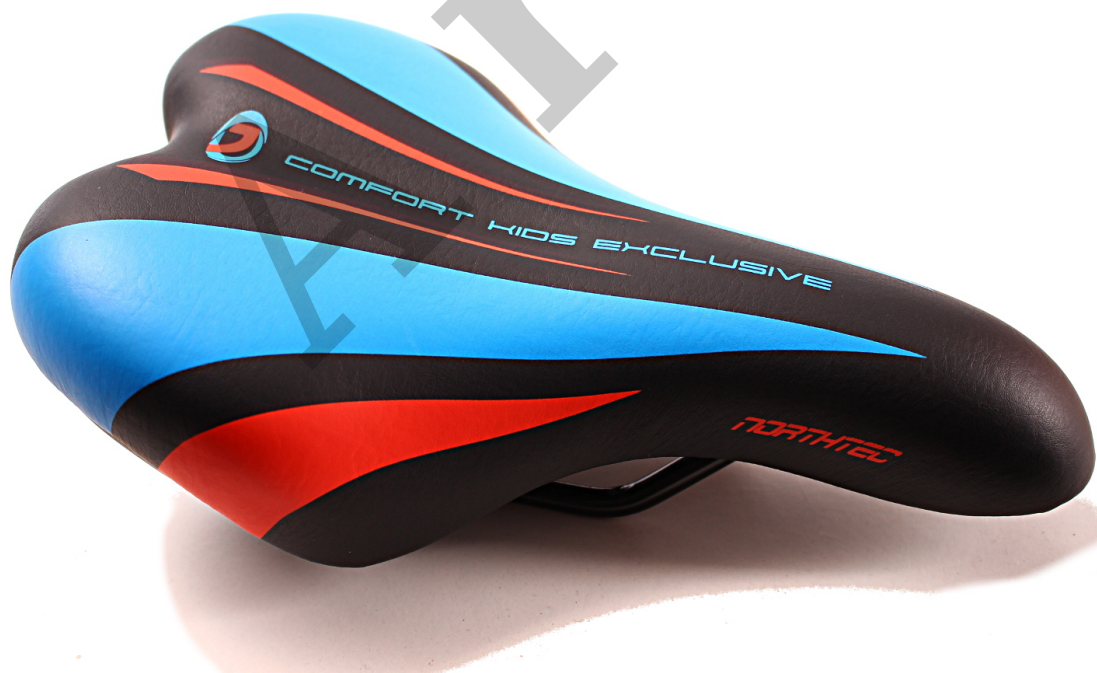

Siodełko Northtec Jumbo 2018

Cena :

36,00 zł

Producent : **Northtec**

Dostępność : **Dostępny**

Stan magazynowy : **bardzo wysoki**

Średnia ocena : **brak recenzji**

-Siodełko Northtec Jumbo to bardzo wygodne, miękkie siodło rowerowe, zaprojektowane specjalnie dla pełnej wygody nastoletnich rowerzystów, minimalizacja wszelkich wstrząsów i drgań podczas jazdy, łatwość w montażu oraz atrakcyjny wygląd to największe atuty tego modelu.

-Miękką zewnętrzną powłoką zapewnia komfortową jazdę nawet po nierównej nawierzchni.

-Siodełko pasujące do roweru Northtec Jumbo 2018.

Dostępne kolory:

NIEBIESKO-ZIELONY
POMARAŃCZOWO-NIEBIESKI

Wymiary:

WAGA **306 g**
DŁUGOŚĆ **23 cm**
SZEROKOŚĆ **14 cm**

Dostępne opcje Siodełko Northtec Jumbo 2018

» **Kolor:** zielono-niebieski 4044, niebiesko-pomarańczowy 4045.

Arttek