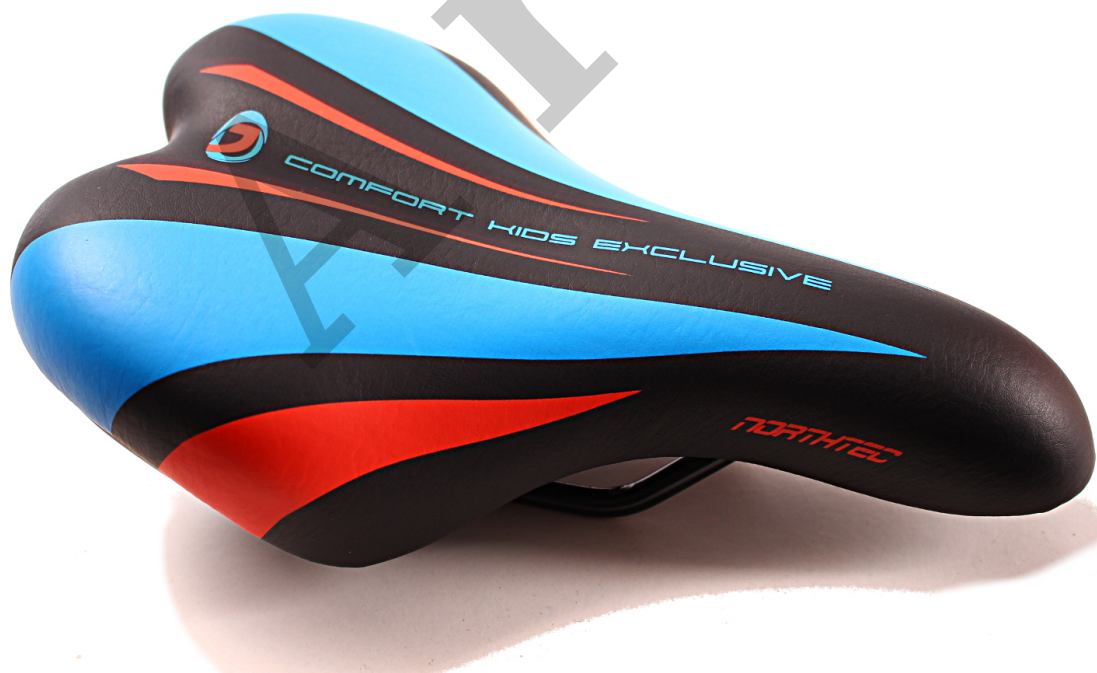

Siodełko Northtec Jumbo 2018

Cena :

36,00 zł

Producent : **Northtec**

Dostępność : **Dostępny**

Stan magazynowy : **bardzo wysoki**

Średnia ocena : **brak recenzji**

-Siodełko Northtec Jumbo to bardzo wygodne, miękkie siodło rowerowe, zaprojektowane specjalnie dla pełnej wygody nastoletnich rowerzystów, minimalizacja wszelkich wstrząsów i drgań podczas jazdy, łatwość w montażu oraz atrakcyjny wygląd to największe atuty tego modelu.

-Mięka zewnętrzna powłoka zapewnia komfortową jazdę nawet po nierównej nawierzchni.

-Siodełko pasujące do roweru Northtec Jumbo 2018.

Dostępne kolory:

NIEBIESKO-ZIELONY
POMARAŃCZOWO-NIEBIESKI

Wymiary:

WAGA **306 g**
DŁUGOŚĆ **23 cm**
SZEROKOŚĆ **14 cm**

Dostępne opcje Siodełko Northtec Jumbo 2018

» **Kolor:** zielono-niebieski 4044, niebiesko-pomarańczowy 4045.

Arttek